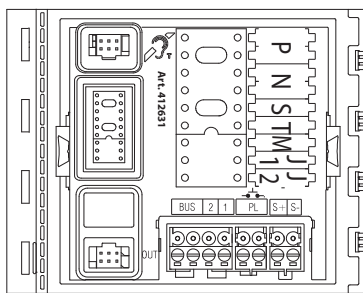

ANSCHLUSSPLAN

Dauertüröffnung mit Schaltuhr / Sfera New und Robur

Art. 351100

Türöffner-Relais mit einem potenzialfreien Kontakt

HINWEIS

Änderungen in der Konfiguration oder Installation werden vom System nur erkannt, wenn das geänderte Gerät oder die ganze Anlage für ca. 1 Minute spannungslos geschaltet wird.