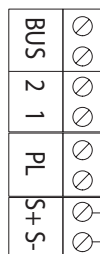

ANSCHLUSSPLAN

Dauertüröffnung mit Schaltuhr / Sfera New und Robur

Art. 351100

Türöffner-Relais mit einem potenzialfreien Kontakt

HINWEIS

Änderungen in der Konfiguration oder Installation werden vom System nur erkannt, wenn das geänderte Gerät oder die ganze Anlage für ca. 1 Minute spannungslos geschaltet wird.